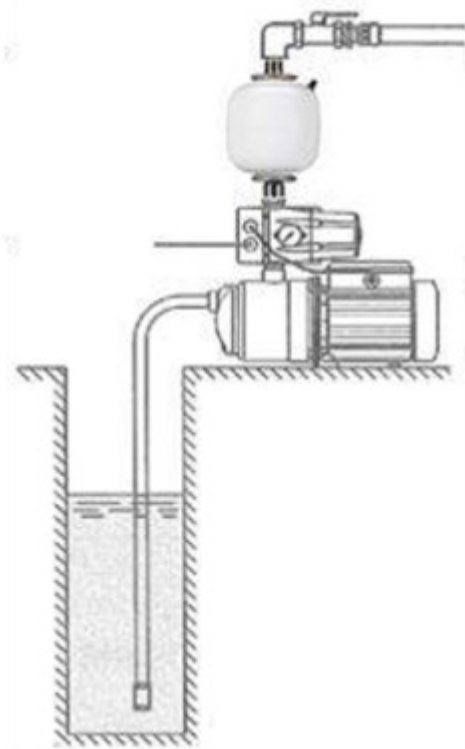

Voor al uw hydrofoorpompen: www.pompenreynaert.com

STANDARD INSTALLATION

Pompsconsole
Universele wandconsole met trillingsdempers o.a.
voor Inoxcontrol (pag. 8 - 1), verticale
doseerpompen etc.
Leverbaar in RVS plaatstaal