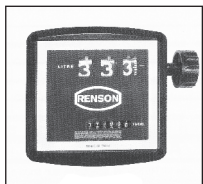

Aluminium dieselpistool met vergrendelingsknop	Code	Euro
60 ltr/min	B1.06.340	28,00
120 ltr/min	B1.06.350	34,00

Automatisch dieselpistool met vergrendelingsknop incl. draaikoppeling 1"	Code	Euro
60 ltr/min	B1.06.360	90,00
120 ltr/min	B1.06.370	150,00