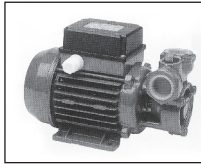

SAER oliepompe, voor viscosesstoffen.

Type	Pk	Kw	Volt	Ltr./min max.	Opvoerhoogte	Zuig/pers-aansluiting	Code	Euro
CFP	0,5	0,37	230	3,3 - 10	97 - 15	3/4" - 3/4"	A1.06.120	465,00
CF	1	0,75	400	3,3 - 20	140 - 20	3/4" - 1"	A1.06.130	573,00
CF/by-pass	1	0,75	400	3,3 - 20	140 - 20	3/4" - 1"	A1.06.140	690,00

SAER dieselpompe (enkel montage met voetklep).

Pomp is voorzien van messing waaier en roestvrijstalen pompas. Deze pomp is **niet te gebruiken** voor benzine!

Type	Pk	Kw	Volt	Ltr./min max.	Opvoerhoogte	Zuig/pers-aansluiting	Code	Euro
KF 1	0,5	0,37	230	10 - 40	40 - 9	1" - 1"	A1.06.100	99,00
KF 2	0,75	0,55	230	10 - 60	54 - 13	1" - 1"	A1.06.110	147,00
KF 3	0,75	0,55	230	10 - 50	50 - 6	1" - 1"	A1.06.131	141,00
KF 4	1	0,75	230	10 - 50	63 - 11	1" - 1"	A1.06.141	168,00
KF 5	1,5	1,1	230	10 - 70	68 - 13	1" - 1"	A1.06.151	258,00
KF 6	2	1,5	400	10 - 70	82 - 18	1" - 1"	A1.06.171	285,00

RENSON dieselpompe, zelfaanzuigend.

Type	Pk	Kw	Volt	Ltr./min max.	Opvoerhoogte	Zuig/pers-aansluiting	Code	Euro
RCM40A	0,5	0,37	230	40	15	1" - 1"	B1.06.200	135,00
T56(*)	0,5	0,37	230	56	17	1" - 1"	B1.06.210	210,00
T72(*)	0,75	0,55	230	72	17	1" - 1"	B1.06.220	250,00

RENSON economische dieselpompkit.

Type	Pk	Kw	Volt	Ltr./min max.	Opvoerhoogte	Zuig/pers-aansluiting	Code	Euro
RCM40AFM	0,5	0,37	230	40	15	1" - 1"	B1.06.230	198,00
T56 set(*)	0,5	0,37	230	56	17	1" - 1"	B1.06.240	298,00
T72 set(*)	0,5	0,55	230	72	17	1" - 1"	B1.06.250	328,00